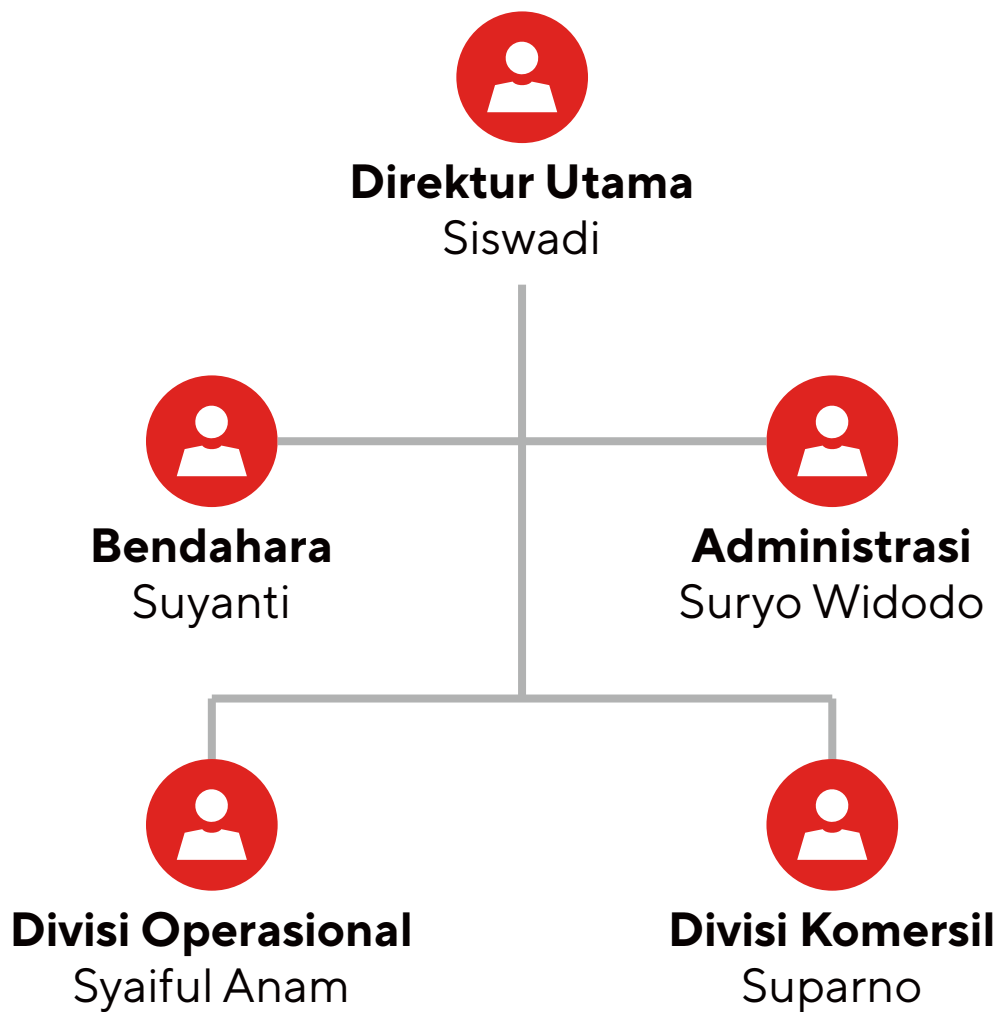

Struktur Organisasi

Organization Chart